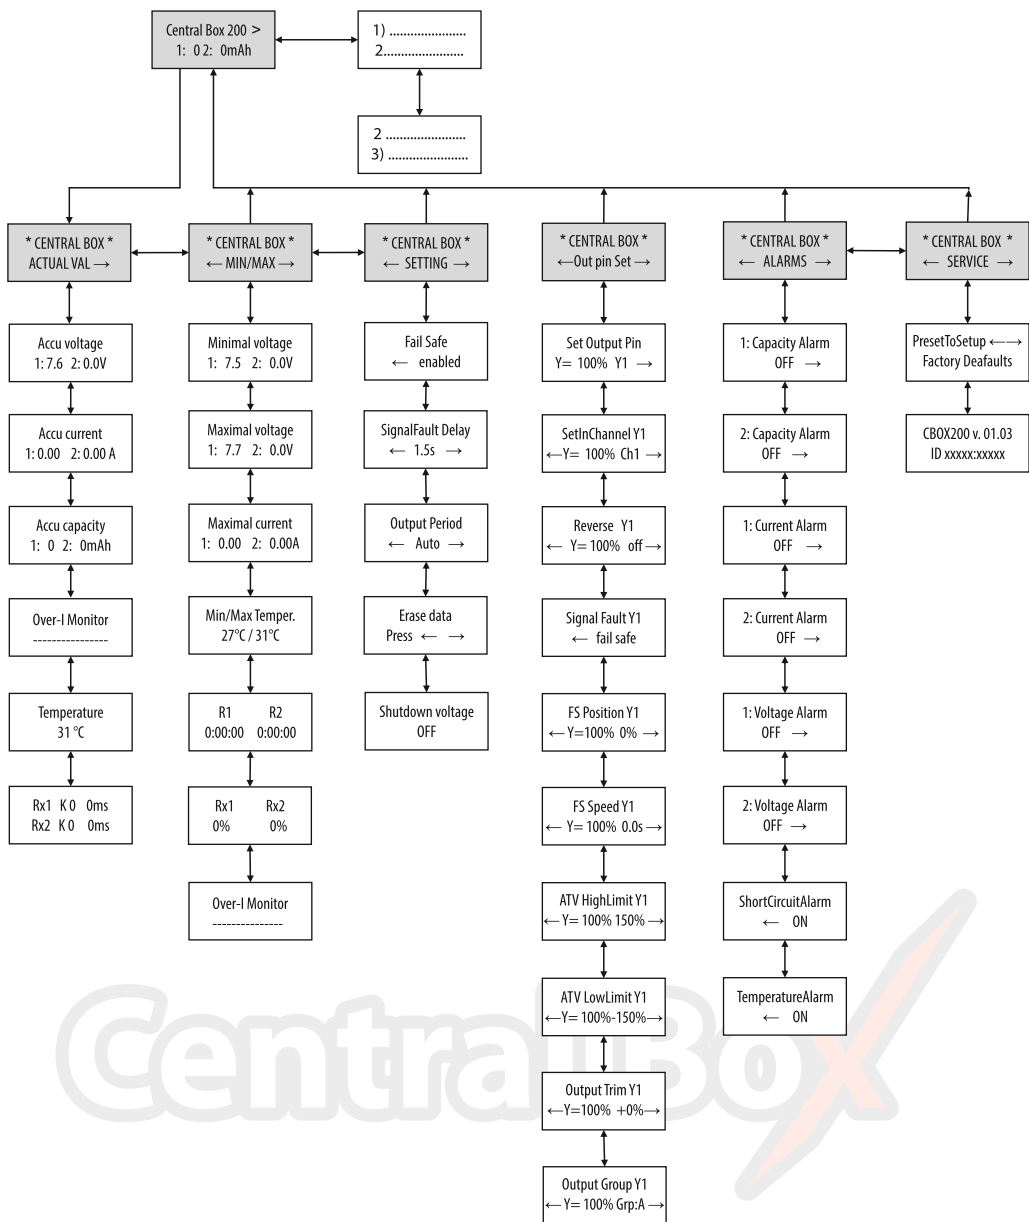

Central Box 200

Scheme for quick reference in the menu
 Schema zum schnellen Nachschlagen im Menü

Central Box 100

Scheme for quick reference in the menu
 Schema zum schnellen Nachschlagen im Menü